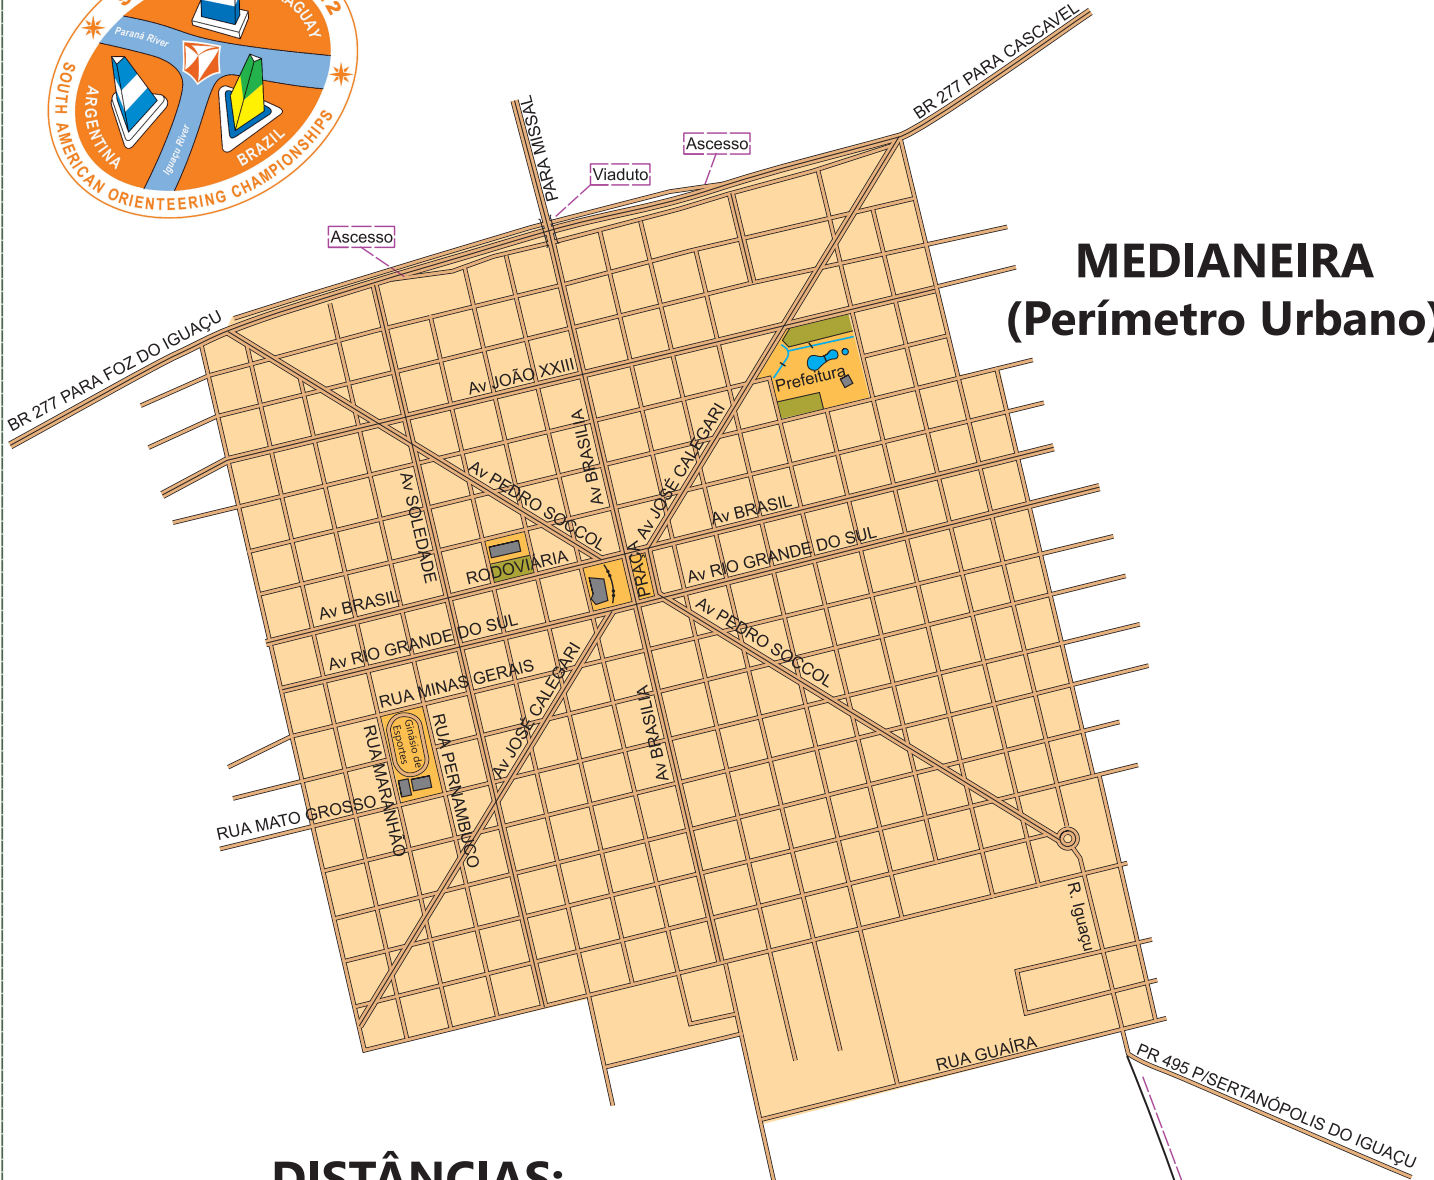

# CROQUI PERCURSO LONGO - SAOC 2022 - MEDIANEIRA

FORA DE ESCALA

## DISTÂNCIAS:

- FOZ DO IGUAÇU A MEDIANEIRA 50 KM
- CASCAVEL A MEDIANEIRA 80 Km

Estrada Sol e Ouro

Estrada Rural - 1.500m

Estrada Rural - 550m

Estrada Rural - 8950m

Partida War Map siga até o final e chegará a Partida Geral SAOC Máster e Open

**LINHA SOL E OURO**  
(Concentração Máster e Open)  
4,3 Km saindo da Praça Central de Medianeira

Partida Elites WRE

Chacarã do Taxinha  
  
War Map Quarentena todas as Elites  
M21/M20/M18/M16  
W21/W20/W18/W16